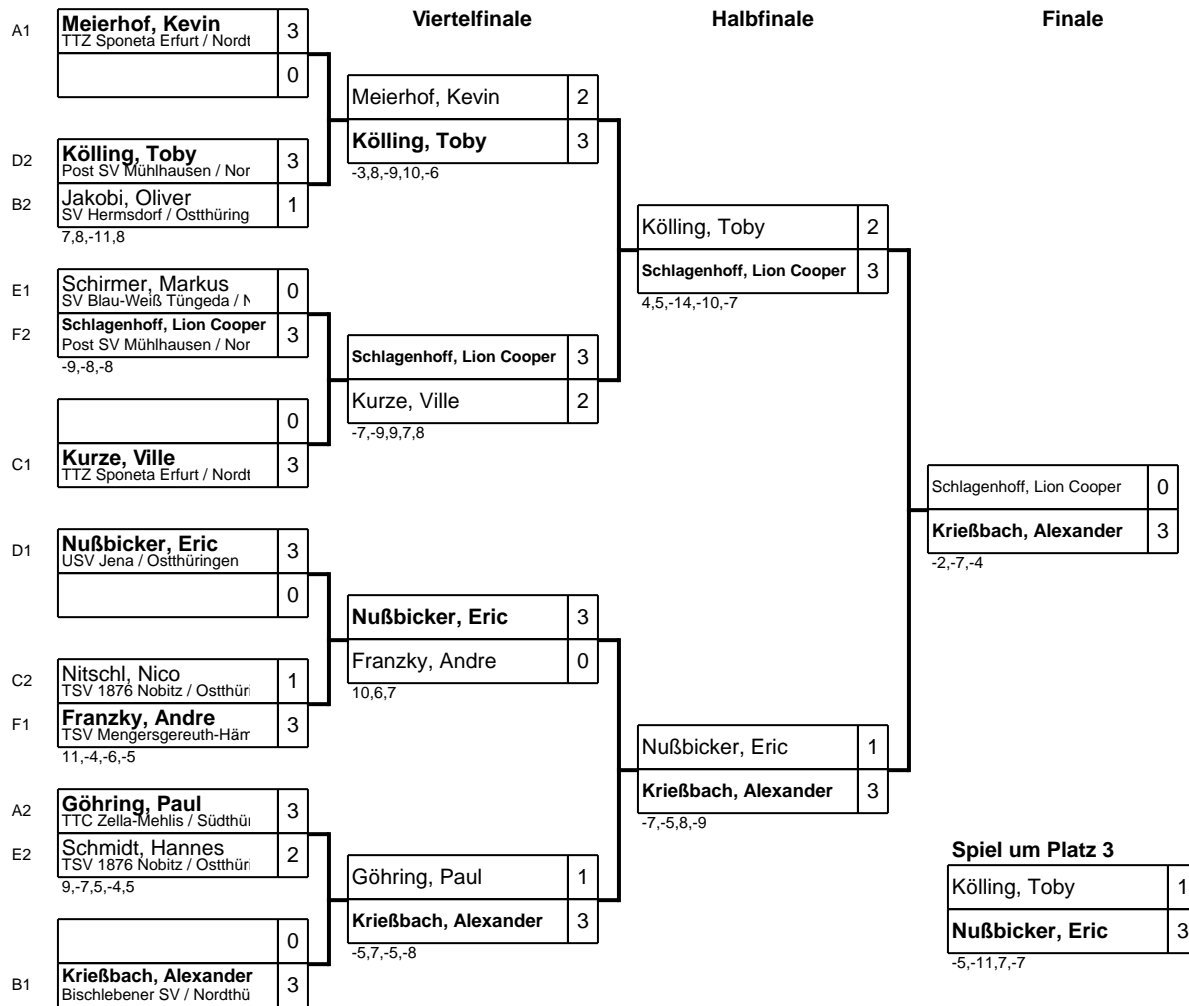

Thüringer Landesausscheid zu den Deutschen Meisterschaften der Leistungsklassen 2026

Klasse: Erwachsene LK B (bis 1800) Einzel 25.04.2026/ Mühlhausen

Vorrunde

Gruppe: A

Platz	Name	SP	Spiele	Sätze	Bälle	1	2	3	4
1	Bischoff, Matthias TTSV Herbsleben e.V. / Nordthüringen	1	2 : 0	6 : 0 +6	66 : 44 22		3 : 0 9,8,7	3 : 0 7,4,9	
2	Gerhardt, Florian SV 1880 Unterpörlitz / Südthüringen	2	1 : 1	3 : 4 -1	64 : 63 1	0 : 3 -9,-8,-7		3 : 1 7,-7,3,9	
3	Selle, Tim TTV TWB Bad Langensalza / Nordthüringen	3	0 : 2	1 : 6 -5	50 : 73 -23	0 : 3 -7,-4,-9	1 : 3 -7,7,-3,-9		

Gruppe: B

Platz	Name	SP	Spiele	Sätze	Bälle	1	2	3	4
1	Scheider, Kevin SV 1880 Unterpörlitz / Südthüringen	1	2 : 0	6 : 3 +3	89 : 79 10		3 : 2 10,-8,8,-6,3	3 : 1 9,-8,8,8	
2	Sell, Niclas Post SV Gera / Ostthüringen	3	1 : 1	5 : 3 +2	83 : 82 1	2 : 3 -10,8,-8,6,-3		3 : 0 12,9,13	
3	Bischoff, Carsten SV Blau-Weiß Tüdinga / Nordthüringen	2	0 : 2	1 : 6 -5	70 : 81 -11	1 : 3 -9,8,-8,-8	0 : 3 -12,-9,-13		

Gruppe: C

Platz	Name	SP	Spiele	Sätze	Bälle	1	2	3	4
1	Heine, Maximilian Gothaer SV e.V. / Nordthüringen	1	3 : 0	9 : 0 +9	101 : 61 40		3 : 0 11,5,7	3 : 0 5,9,5	3 : 0 6,9,4
2	Hadon, Christian USV Jena / Ostthüringen	4	2 : 1	6 : 5 +1	109 : 99 10	0 : 3 -11,-5,-7		3 : 2 -9,-11,7,8,9	3 : 0 4,9,3
3	Pilarski, Dorian SG SW Weißenborn-Löderode / Nordthüringen	3	1 : 2	5 : 7 -2	108 : 114 -6	0 : 3 -5,-9,-5	2 : 3 9,11,-7,-8,-9		3 : 1 -8,5,9,3
4	Schubarth, Ramon TTV Hibu / Südthüringen	2	0 : 3	1 : 9 -8	63 : 107 -44	0 : 3 -6,-9,-4	0 : 3 -4,-9,-3	1 : 3 8,-5,-9,-3	

Gruppe: D

Platz	Name	SP	Spiele	Sätze	Bälle	1	2	3	4
1	Spitzer, Benjamin MTV 1861 Greußen / Nordthüringen	1	3 : 0	9 : 2 +7	116 : 84 32		3 : 1 6,-7,10,10	3 : 0 9,11,5	3 : 1 2,7,-6,2
2	Wand, Johannes TTV Dingelstädt / Nordthüringen	3	2 : 1	7 : 5 +2	120 : 109 11	1 : 3 -6,7,-10,-10		3 : 1 9,5,-6,11	3 : 1 4,-8,6,10
3	Trabhardt, Domenic TTV BW Gräfinau-Angstedt / Südthüringen	2	1 : 2	4 : 6 -2	94 : 90 4	0 : 3 -9,-11,-5	1 : 3 -9,-5,6,-11		3 : 0 4,6,4
4	Freixa, Victor TTC 1951 Weimar / Nordthüringen	4	0 : 3	2 : 9 -7	67 : 114 -47	1 : 3 -2,-7,6,-2	1 : 3 -4,8,-6,-10	0 : 3 -4,-6,-4	

Gruppe: E

Platz	Name	SP	Spiele	Sätze	Bälle	1	2	3	4
1	Steinel, Hannes TTZ Sponeta Erfurt / Nordthüringen	1	3 : 0	9 : 1 +8	110 : 71 39		3 : 1 -10,5,9,4	3 : 0 10,4,4	3 : 0 5,9,9
2	Spörl, Fabian ESV Lok Saalfeld / Ostthüringen	2	2 : 1	7 : 7 0	116 : 140 -24	1 : 3 10,-5,-9,-4		3 : 2 -4,8,8,-3,9	3 : 2 -4,10,-8,9,9
3	Sippel, Christian SV Blau-Weiß Mühlhausen / Nordthüringen	3	1 : 2	5 : 7 -2	108 : 109 -1	0 : 3 -10,-4,-4	2 : 3 4,-8,-8,3,-9		3 : 1 6,10,-9,8
4	Geisler, Vinzenz ESV Lok Erfurt / Nordthüringen	4	0 : 3	3 : 9 -6	108 : 122 -14	0 : 3 -5,-9,-9	2 : 3 4,-10,8,-9,-9	1 : 3 -6,-10,9,-8	

Gruppe: F

Platz	Name	SP	Spiele	Sätze	Bälle	1	2	3	4
1	Stumpf, Lukas TTZ Sponeta Erfurt / Nordthüringen	3	3 : 0	9 : 1 +8	106 : 75 31		3 : 0 8,5,6	3 : 1 9,-6,5,8	3 : 0 8,5,10
2	Schott, Maximilian TTV Hibu / Südthüringen	1	2 : 1	6 : 5 +1	106 : 97 9	0 : 3 -8,-5,-6		3 : 2 8,6,-11,-8,8	3 : 0 4,11,3
3	Walther, Markus Post SV Gera / Ostthüringen	2	1 : 2	6 : 8 -2	127 : 134 -7	1 : 3 -9,6,-5,-8	2 : 3 -8,-6,11,8,-8		3 : 2 -4,-10,10,4,6
4	Stähling, Nick TTV Stadtlengsfeld / Südthüringen	4	0 : 3	2 : 9 -7	84 : 117 -33	0 : 3 -8,-5,-10	0 : 3 -4,-11,-3	2 : 3 4,10,-10,-4,-6