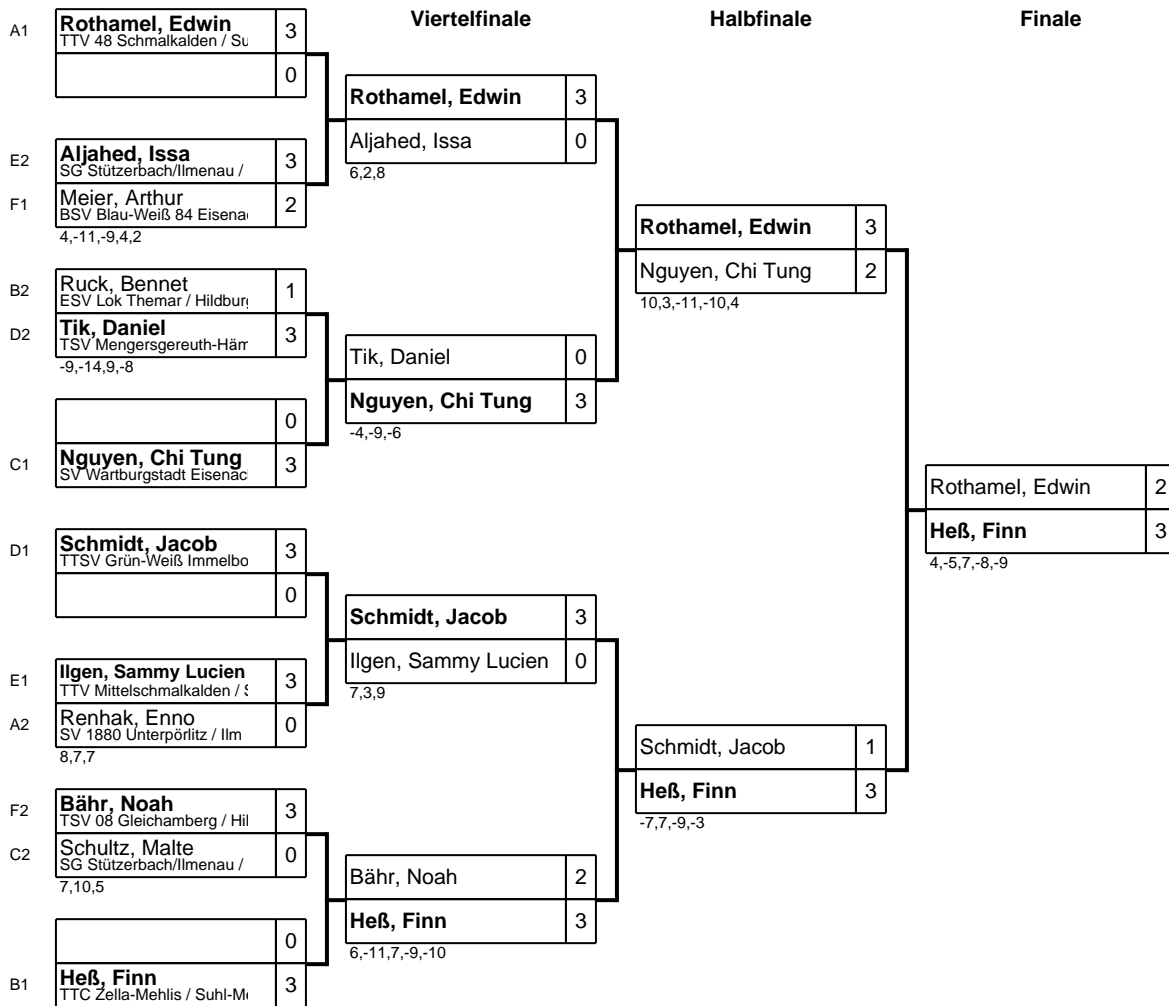

Südhüringer Meisterschaft der Mädchen und Jungen 13

Klasse: Jungen 13 Einzel 28.10.2023

Südthüringer Meisterschaft der Mädchen und Jungen 13

Klasse: Mädchen 13 Einzel 28.10.2023/

Vorrunde

Gruppe: A

Platz	Name	SP	Spiele	Sätze	Bälle	1	2	3	4
1	König, Lara TTC HS Schwarza / Suhl-Meinungen-Schmalkalden	1	2 : 0	6 : 0 +6	66 : 24 42		3 : 0 6,6,4	3 : 0 6,1,1	
2	Steiner, Leila TTC Zella-Mehlis / Suhl-Meinungen-Schmalkalden	2	1 : 1	3 : 4 -1	61 : 76 -15	0 : 3 -6,-6,-4		3 : 1 -7,9,10,13	
3	Fetsch, Romy TTV Mittelschmalkalden / Suhl-Meinungen-Schmalkalden	3	0 : 2	1 : 6 -5	51 : 78 -27	0 : 3 -6,-1,-1	1 : 3 7,-9,-10,-13		

Gruppe: B

Platz	Name	SP	Spiele	Sätze	Bälle	1	2	3	4
1	Lehmann, Joann TTC HS Schwarza / Suhl-Meinungen-Schmalkalden	1	3 : 0	9 : 1 +8	108 : 47 61		3 : 1 7,9,-9,6	3 : 0 5,3,1	3 : 0 0,2,3
2	Hlawatschwek, Zoe TTV Altenstein e.V. / Wartburg	2	2 : 1	7 : 4 +3	107 : 82 25	1 : 3 -7,-9,9,-6		3 : 1 -8,6,4,8	3 : 0 3,4,4
3	Schneider, Helena TTC Großbreitenbach / Ilm	3	1 : 2	4 : 7 -3	80 : 108 -28	0 : 3 -5,-3,-1	1 : 3 8,-6,-4,-8		3 : 1 10,6,-8,7
4	Smitmans, Ellena TTV Mittelschmalkalden / Suhl-Meinungen-Schmalkalden	4	0 : 3	1 : 9 -8	50 : 108 -58	0 : 3 -0,-2,-3	0 : 3 -3,-4,-4	1 : 3 -10,-6,8,-7	

Gruppe: C

Platz	Name	SP	Spiele	Sätze	Bälle	1	2	3	4
1	Tresselt, Lotta TTC Großbreitenbach / Ilm	1	3 : 0	9 : 2 +7	122 : 78 44		3 : 0 2,10,8	3 : 1 11,10,-10,3	3 : 1 4,3,-9,4
2	Hunger, Jale Mathilda SV 1880 Unterpörlitz / Ilm	4	2 : 1	6 : 6 0	106 : 114 -8	0 : 3 -2,-10,-8		3 : 2 -5,9,-5,9,6	3 : 1 3,-8,11,9
3	Reihl, Elisabeth TTC HS Schwarza / Suhl-Meinungen-Schmalkalden	2	1 : 2	6 : 6 0	116 : 114 2	1 : 3 -11,-10,10,-3	2 : 3 5,-9,5,-9,-6		3 : 0 6,9,10
4	Hintze, Nastasia TTC Zella-Mehlis / Suhl-Meinungen-Schmalkalden	3	0 : 3	2 : 9 -7	81 : 119 -38	1 : 3 -4,-3,9,-4	1 : 3 -3,8,-11,-9	0 : 3 -6,-9,-10	

Gruppe: D

Platz	Name	SP	Spiele	Sätze	Bälle	1	2	3	4
1	Andrée, Marie TTC HS Schwarza / Suhl-Meinungen-Schmalkalden	1	3 : 0	9 : 0 +9	99 : 52 47		3 : 0 6,6,4	3 : 0 8,8,3	3 : 0 7,5,5
2	Brandt, Frieda TTC Großbreitenbach / Ilm	3	2 : 1	6 : 3 +3	86 : 78 8	0 : 3 -6,-6,-4		3 : 0 7,5,13	3 : 0 9,4,7
3	Schneider, Sandra TTC Zella-Mehlis / Suhl-Meinungen-Schmalkalden	2	1 : 2	3 : 6 -3	77 : 88 -11	0 : 3 -8,-8,-3	0 : 3 -7,-5,-13		3 : 0 7,5,6
4	Olbert, Nele TTV 1976 Kaltensundheim / Suhl-Meinungen-Schmalkalden	4	0 : 3	0 : 9 -9	55 : 99 -44	0 : 3 -7,-5,-5	0 : 3 -9,-4,-7	0 : 3 -7,-5,-6