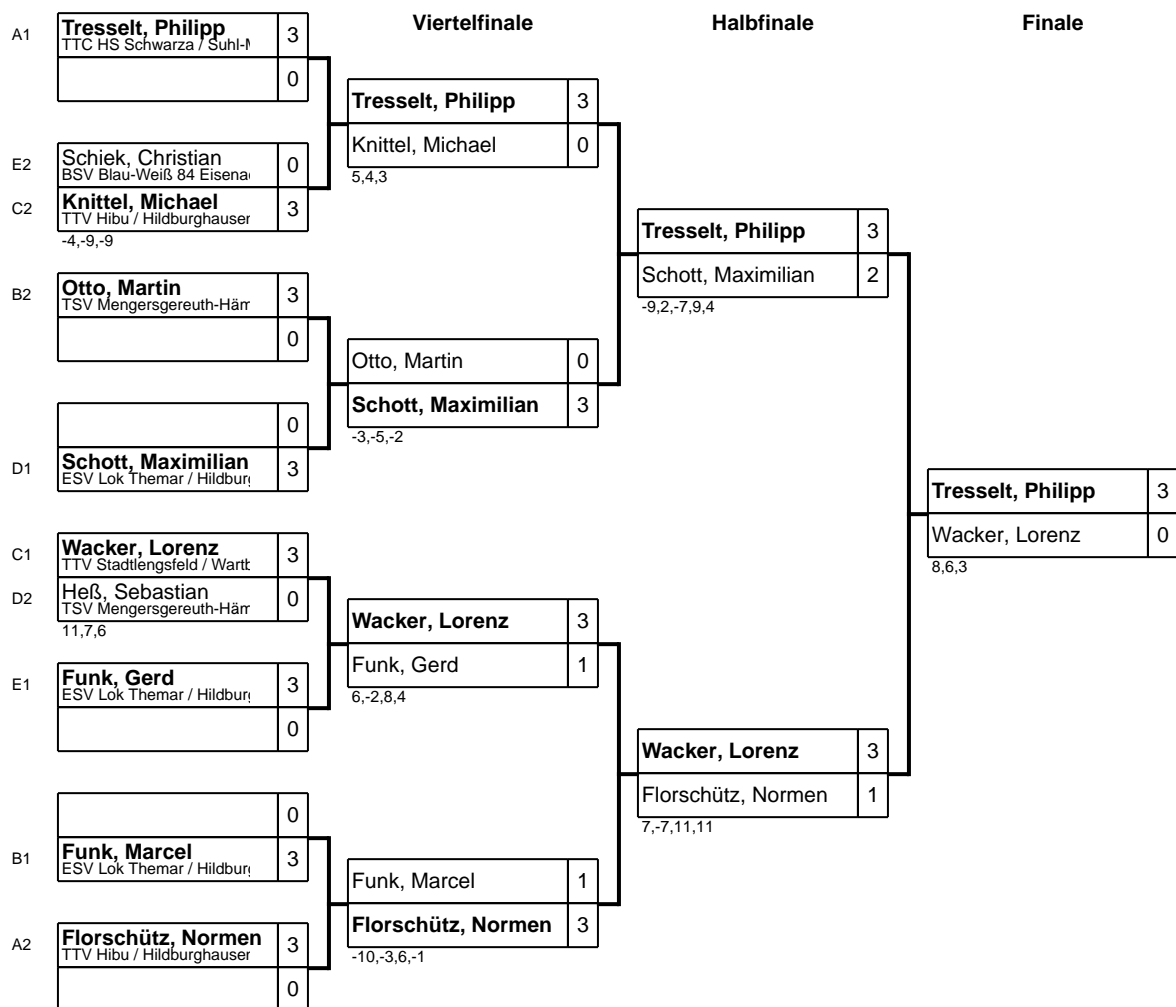

Südthüringer Meisterschaft der Damen und Herren

Klasse: Herren Einzel 08.12.2019 Zella-Mehlis

Südthüringer Meisterschaft der Damen und Herren

Klasse: Damen Einzel 08.12.2019/ Zella-Mehlis

Platz	Name	SP	Spiele	Sätze	Bälle	1	2	3
1	Schott, Annekatri ESV Lok Themar / Hildburghausen	2	2 : 0	6 : 2 +4	77 : 59 18		3 : 2 -7,-4,4,9,8	3 : 0 4,6,6
2	Theuer, Susanne TTV Stadtlengsfeld / Wartburg	1	1 : 1	5 : 3 +2	76 : 63 13	2 : 3 7,4,-4,-9,-8		3 : 0 7,7,5
3	Lohrengel, Laura TSV Zella-Mehlis / Suhl-Meinungen-Schmalkalden	3	0 : 2	0 : 6 -6	35 : 66 -31	0 : 3 -4,-6,-6	0 : 3 -7,-7,-5