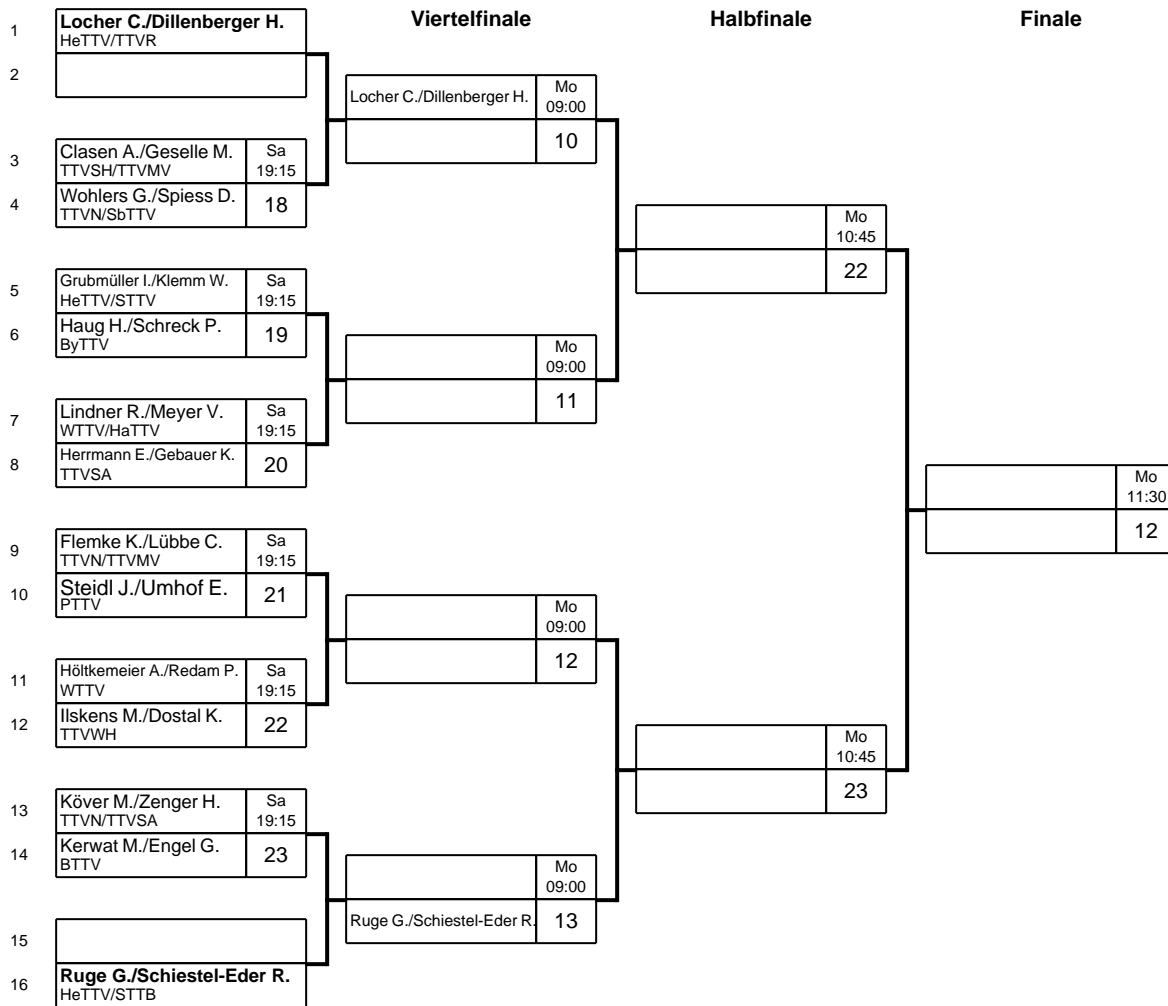

Deutsche Einzelmeisterschaften Senioren

Klasse: Seniorinnen 60 Doppel Erfurt

Deutsche Einzelmeisterschaften Senioren

Klasse: Seniorinnen 65 Doppel Erfurt

Deutsche Einzelmeisterschaften Senioren

Klasse: Seniorinnen 70 Doppel Erfurt