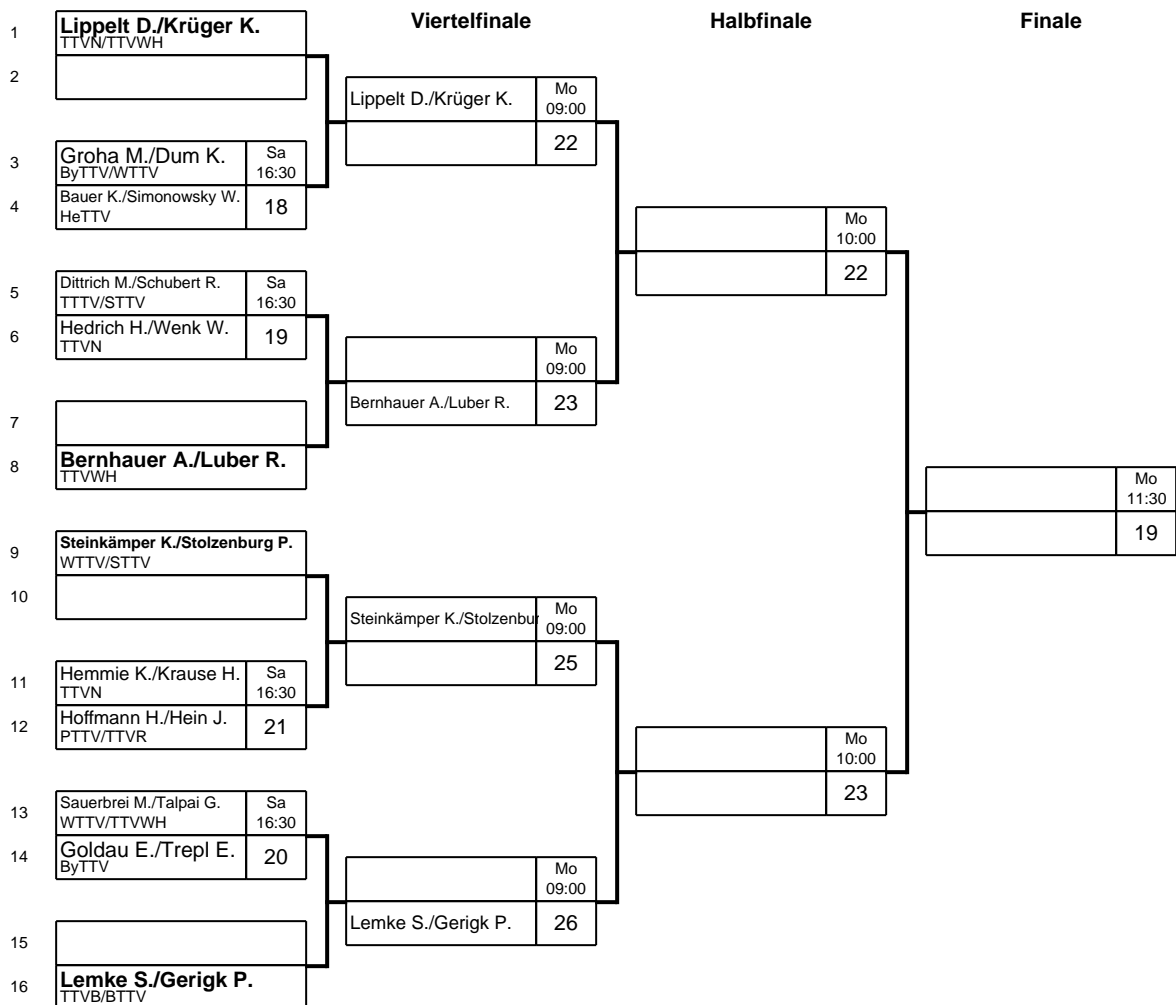

Deutsche Einzelmeisterschaften Senioren

Klasse: Senioren 70 Doppel Erfurt

Deutsche Einzelmeisterschaften Senioren

Klasse: Senioren 75 Doppel Erfurt

Deutsche Einzelmeisterschaften Senioren

Klasse: Senioren 80 Doppel Erfurt