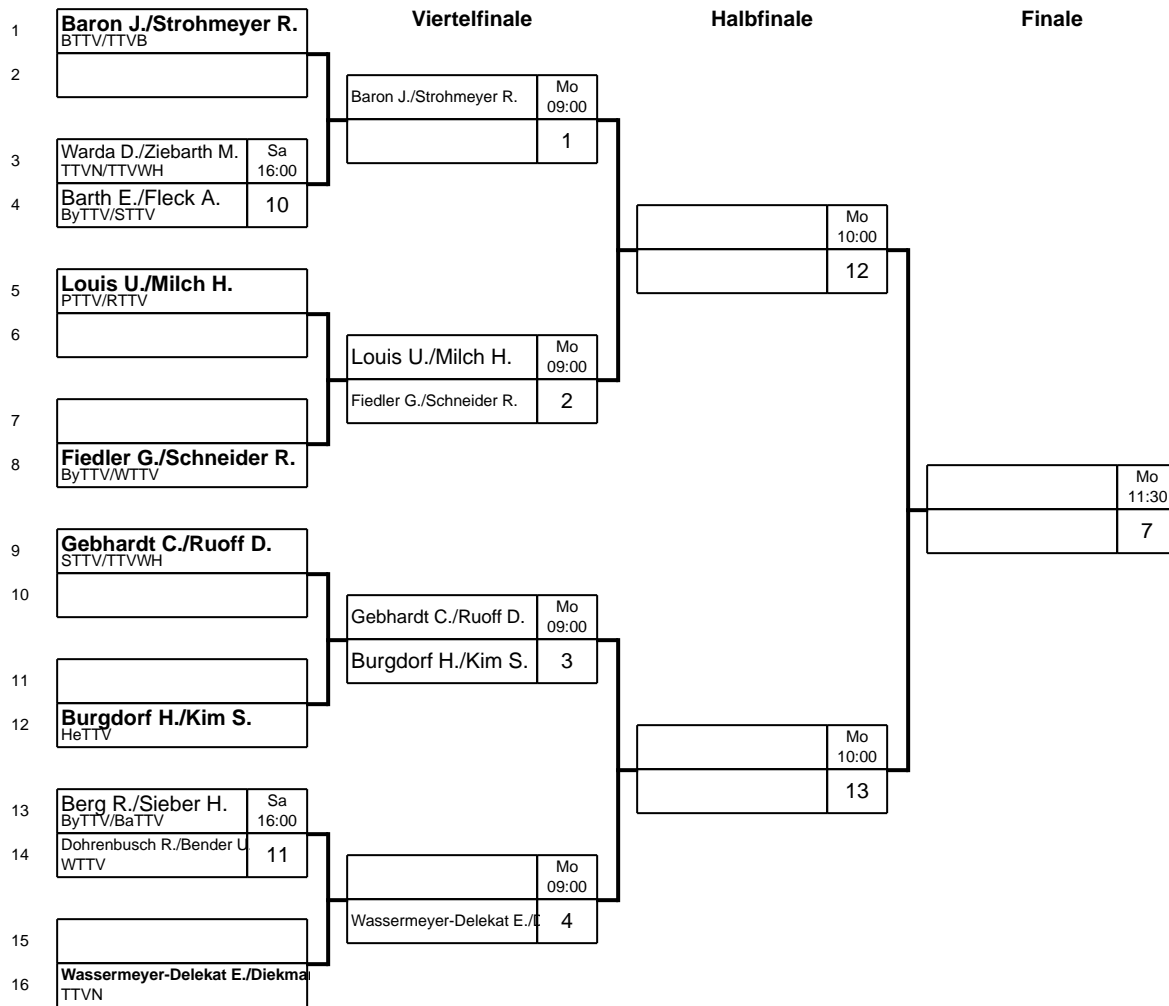

Deutsche Einzelmeisterschaften Senioren

Klasse: Seniorinnen 75 Doppel Erfurt