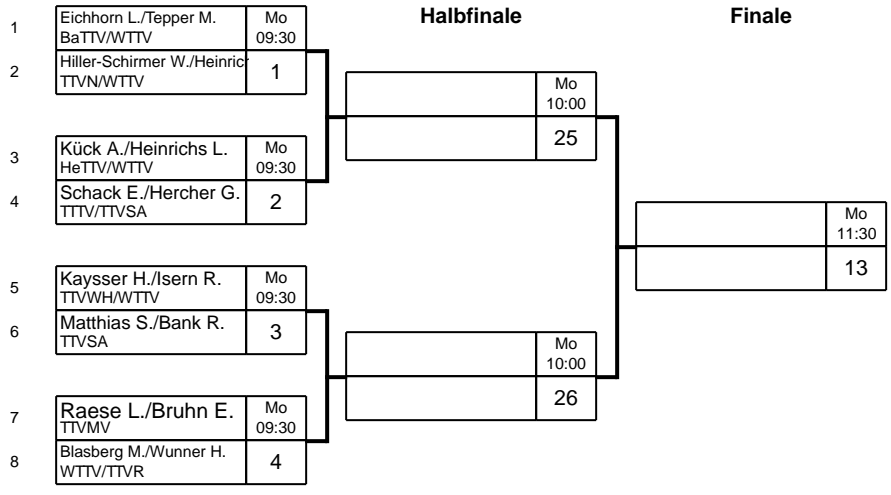

Deutsche Einzelmeisterschaften Senioren

Klasse: Seniorinnen 80 Doppel Erfurt

Deutsche Einzelmeisterschaften Senioren

Klasse: Senioren 40 Doppel Erfurt

	Achtelfinale		Viertelfinale		Halbfinale		Finale	
1	Rohr P./Krenz A. HeTTV							
2			Rohr P./Krenz A.	So 11:00				
3	Schrag J./Riemann O. TTVWH	So 09:00						
4	Blies A./Mann M. WTTV		10					
5	Schweneker R./Weber G. TTVN/HaTTV							
6	Kraus S./Fürst C. ByTTV			11				
7			Otterbach K./Merle L.	So 11:00				
8	Otterbach K./Merle L. HeTTV		11					
9	Wipper C./Vester M. WTTV							
10			Wipper C./Vester M.	So 11:00				
11	Weiß A./Meisel D. HeTTV/TTTV	So 09:00						
12	Scholz J./Matzke T. BTTV/TTVMV		12					
13	Burt J./Weidenauer H. SbTTV/BaTTV							
14	Bertram U./Lieschewski S. TTVN			13				
15			Becker T./Keller D.	So 11:00				
16	Becker T./Keller D. PTTV		13					
17	Stickel D./Neumaier R. TTVWH/SbTTV							
18			Stickel D./Neumaier R.	So 11:00				
19	Wagener D./Hoffmann M. TTVSA	So 09:00						
20	Hummel M./Hummel M. ByTTV		14					
21	Gerth W./Geyer H. WTTV/HeTTV							
22	Thiel T./Gaida T. STTV			15				
23			Köpp S./Hermann J.	So 11:00				
24	Köpp S./Hermann J. BTTV		14					
25	Dörner W./Oeste M. HeTTV							
26			Dörner W./Oeste M.	So 11:00				
27	Dombrowski J./Ludewig K. TTVN	So 09:00						
28	Baustert J./Braun J. TTVR/STTB		16					
29	Taefner M./Lüdicke C. ByTTV/BTTV							
30	Bolda A./Holz R. WTTV			17				
31			Hielscher S./Lingenau F.	So 11:00				
32	Hielscher S./Lingenau F. TTVN		17					
					Mo 10:00			
					10			
					Mo 10:00			
					11			
					Mo 10:00			
					11			
					Mo 10:45			
					16			
					Mo 10:00			
					11			
					Mo 10:00			
					11			
					Mo 11:30			
					16			
					Mo 10:00			
					16			
					Mo 10:00			
					16			
					Mo 10:45			
					17			
					Mo 10:00			
					17