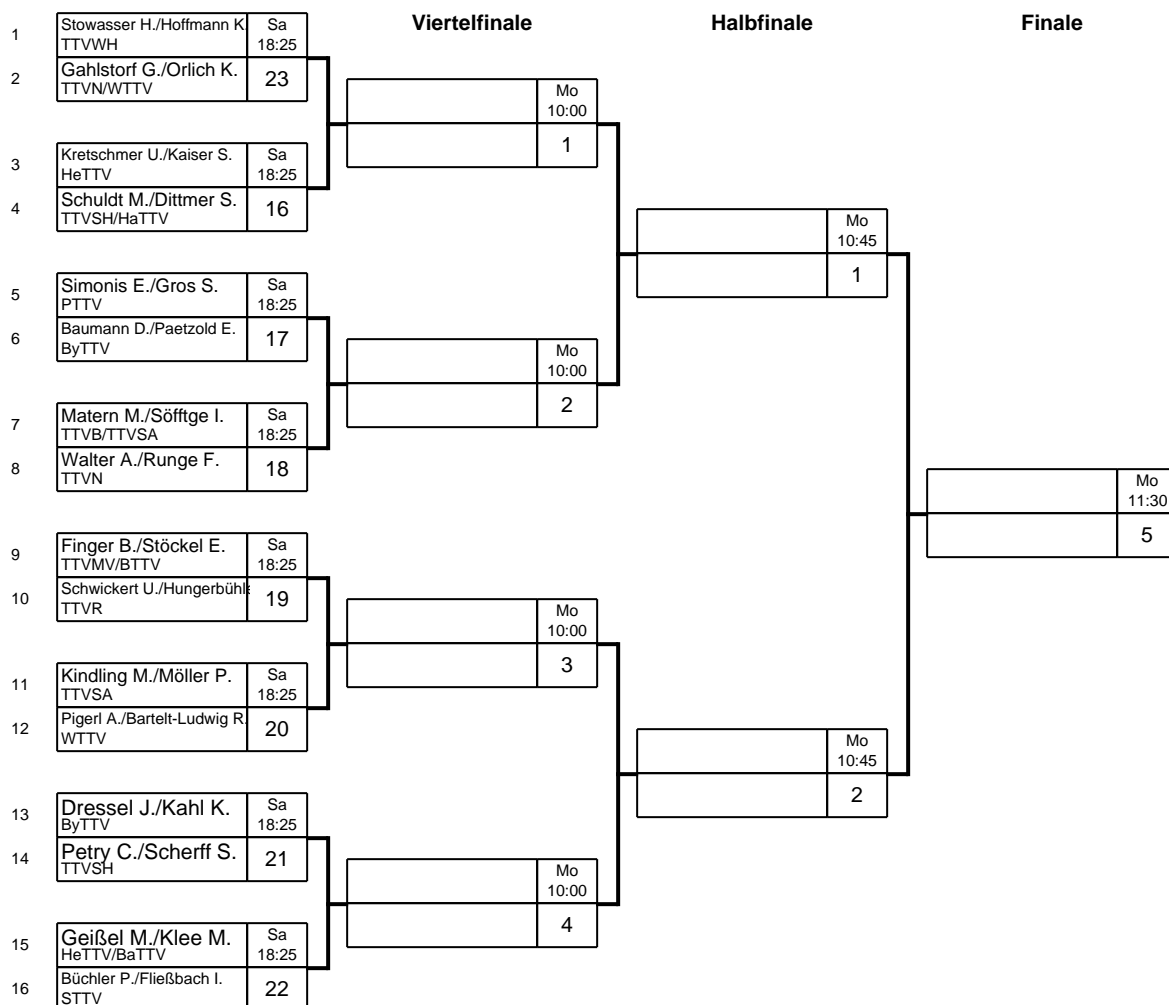

Deutsche Einzelmeisterschaften Senioren

Klasse: Seniorinnen 60 Doppel Erfurt

Deutsche Einzelmeisterschaften Senioren

Klasse: Seniorinnen 65 Doppel Erfurt

Deutsche Einzelmeisterschaften Senioren

Klasse: Seniorinnen 70 Doppel Erfurt