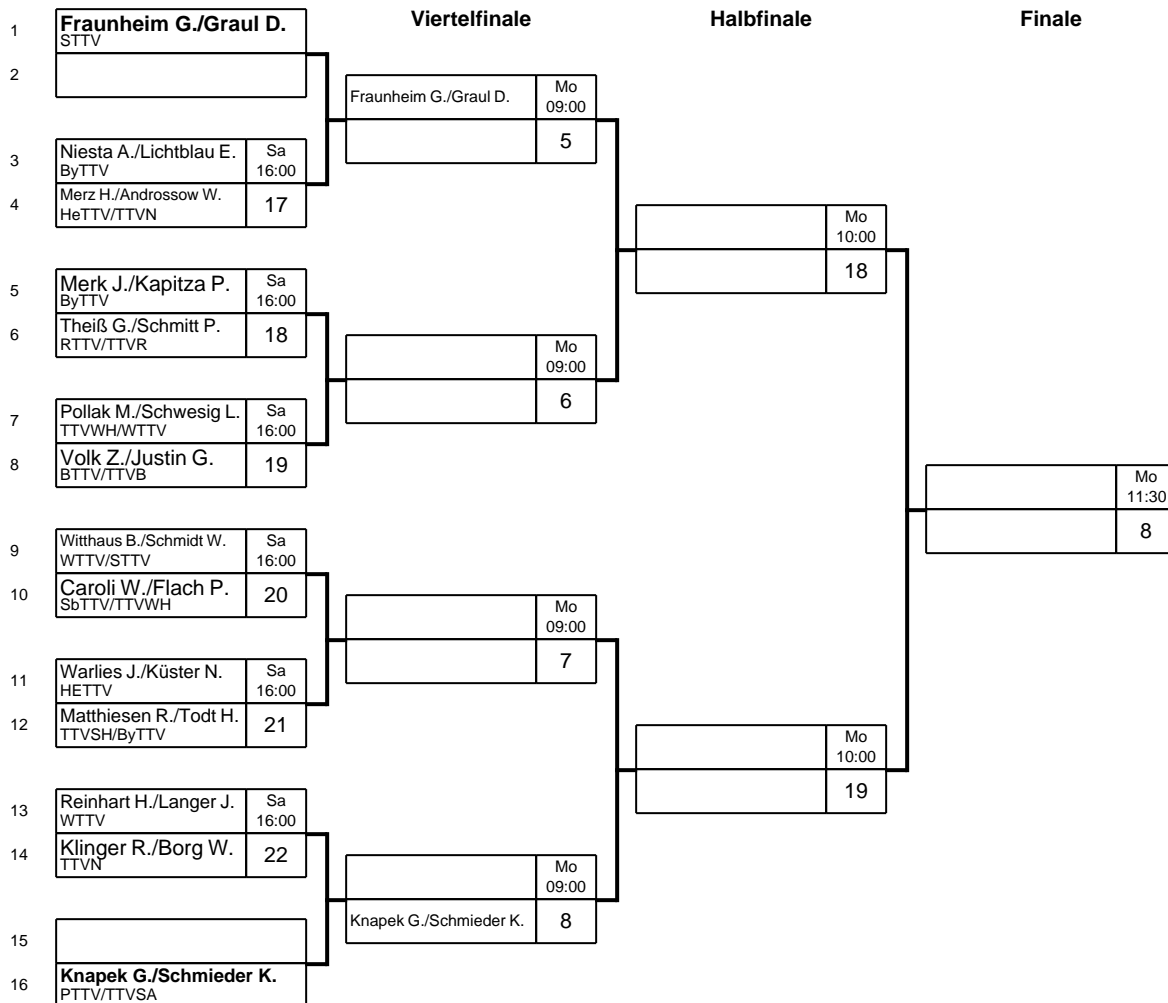

Deutsche Einzelmeisterschaften Senioren

Klasse: Senioren 70 Doppel Erfurt

Deutsche Einzelmeisterschaften Senioren

Klasse: Senioren 75 Doppel Erfurt

Deutsche Einzelmeisterschaften Senioren

Klasse: Senioren 80 Doppel Erfurt