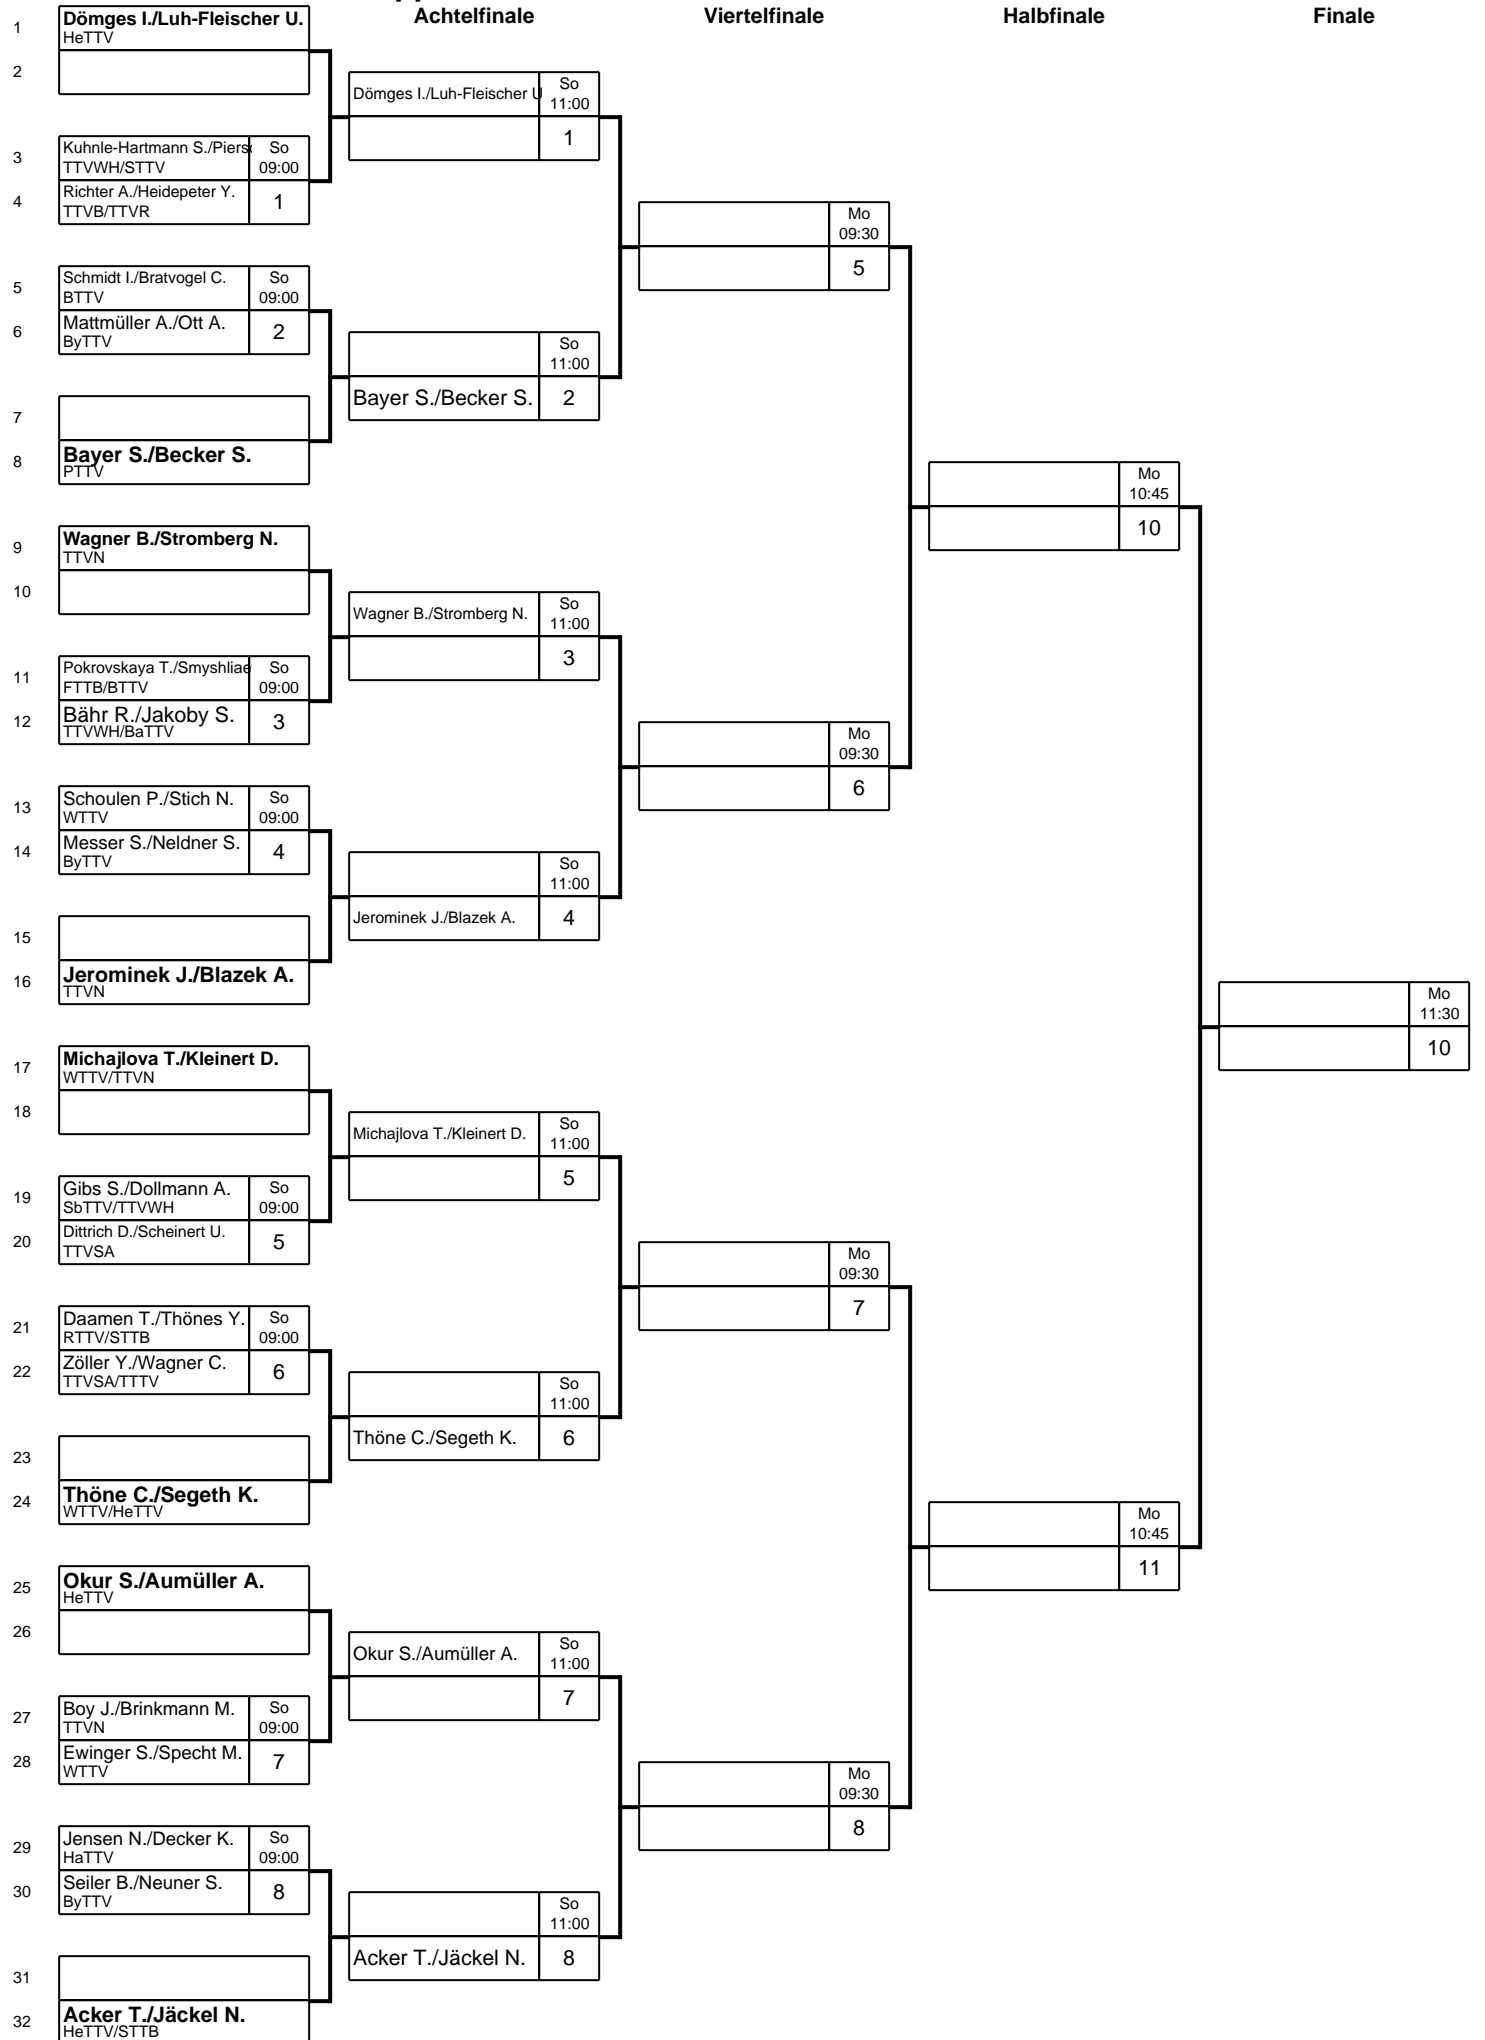

Deutsche Einzelmeisterschaften Senioren

Klasse: Senioren 80 Einzel Erfurt

Vorrunde

Gruppe: 01

Platz	Name	SP	Spiele	Sätze	Bälle
1	Lemke, Siegfried(407) TTVB / 6	1	0 : 0	0 : 0	0 : 0 0
2	Goldau, Erich(256) ByTTV / 1	2	0 : 0	0 : 0	0 : 0 0
3	Sauerbrei, Manfred(490) WTTV / 3	3	0 : 0	0 : 0	0 : 0 0
4	Talpai, Gustav(464) TTVWH / 5	4	0 : 0	0 : 0	0 : 0 0

Gruppe: 02

Platz	Name	SP	Spiele	Sätze	Bälle
1	Lippelt, Dieter(433) TTVN / 2	1	0 : 0	0 : 0	0 : 0 0
2	Luber, Richard(463) TTVWH / 5	2	0 : 0	0 : 0	0 : 0 0
3	Bauer, Klaus-Peter(288) HeTTV / 4	3	0 : 0	0 : 0	0 : 0 0
4	Groha, Manfred(257) ByTTV / 1	4	0 : 0	0 : 0	0 : 0 0

Gruppe: 03

Platz	Name	SP	Spiele	Sätze	Bälle
1	Krüger, Klaus(381) TTVWH / 5	1	0 : 0	0 : 0	0 : 0 0
2	Steinkämper, Konrad(492) WTTV / 3	2	0 : 0	0 : 0	0 : 0 0
3	Trepl, Erich(274) ByTTV / 1	3	0 : 0	0 : 0	0 : 0 0
4	Wenk, Wolfgang(446) TTVN / 2	4	0 : 0	0 : 0	0 : 0 0

Gruppe: 04

Platz	Name	SP	Spiele	Sätze	Bälle
1	Stolzenburg, Peter(351) STTV / 8	1	0 : 0	0 : 0	0 : 0 0
2	Bernhauer, Andreas(462) TTVWH / 5	2	0 : 0	0 : 0	0 : 0 0
3	Hein, Jürgen(334) TTVR / 7	3	0 : 0	0 : 0	0 : 0 0
4	Hemmie, Klaus(423) TTVN / 2	4	0 : 0	0 : 0	0 : 0 0

Gruppe: 05

Platz	Name	SP	Spiele	Sätze	Bälle
1	Hedrich, Horst(421) TTVN / 2	1	0 : 0	0 : 0	0 : 0 0
2	Gerigk, Peter(228) BTTV / 6	2	0 : 0	0 : 0	0 : 0 0
3	Dittrich, Manfred(397) TTTV / 8	3	0 : 0	0 : 0	0 : 0 0
4	Hoffmann, Helmut(327) PTTV / 7	4	0 : 0	0 : 0	0 : 0 0

Gruppe: 06

Platz	Name	SP	Spiele	Sätze	Bälle
1	Schubert, Rolf(348) STTV / 8	1	0 : 0	0 : 0	0 : 0 0
2	Krause, Heinz(429) TTVN / 2	2	0 : 0	0 : 0	0 : 0 0
3	Dum, Karl-Heinz(471) WTTV / 3	3	0 : 0	0 : 0	0 : 0 0
4	Simonowsky, Winfried(315) HeTTV / 4	4	0 : 0	0 : 0	0 : 0 0

Deutsche Einzelmeisterschaften Senioren

Klasse: Seniorinnen 40 Doppel Erfurt