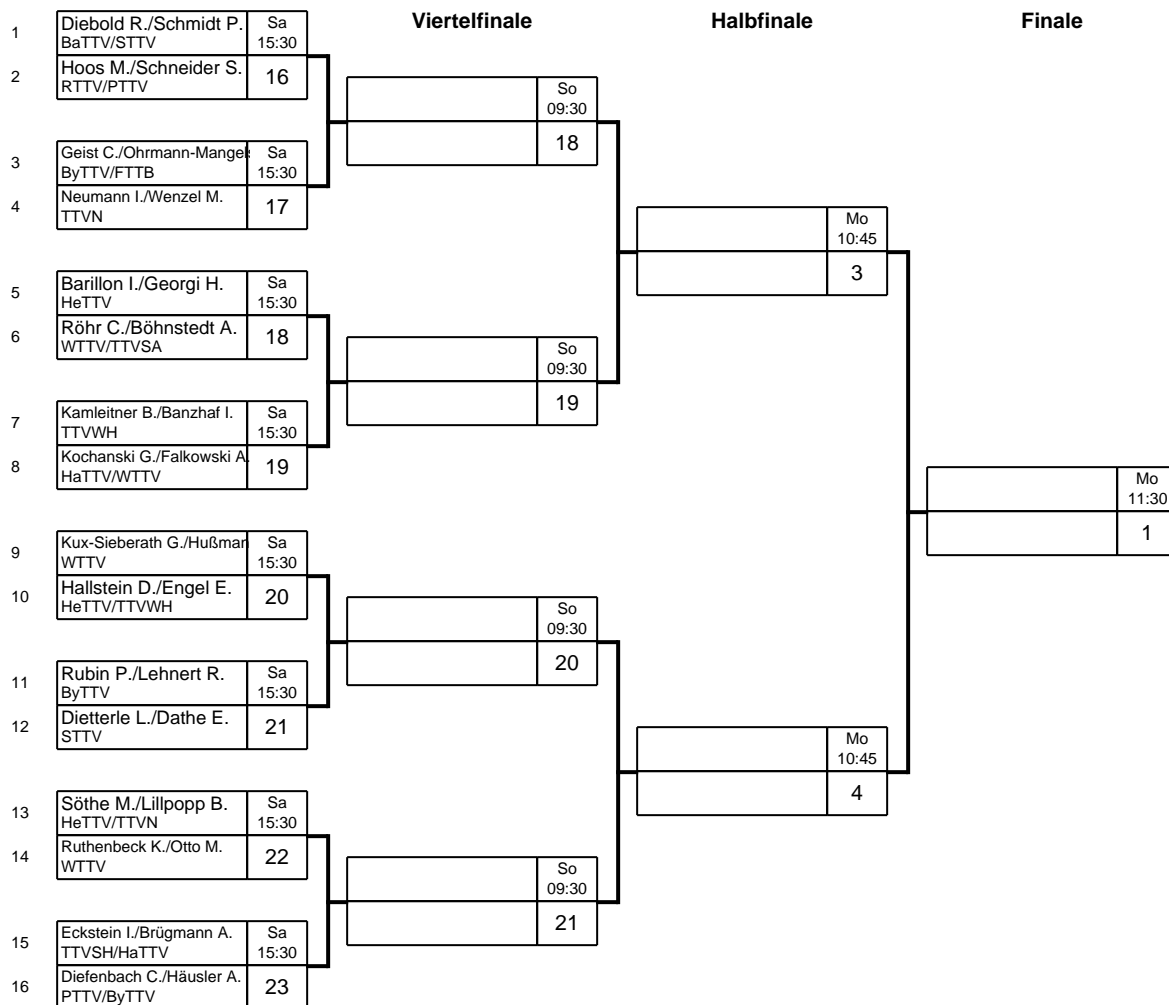

Deutsche Einzelmeisterschaften Senioren

Klasse: Seniorinnen 60 Doppel Erfurt

Deutsche Einzelmeisterschaften Senioren

Klasse: Seniorinnen 65 Doppel Erfurt

Deutsche Einzelmeisterschaften Senioren

Klasse: Seniorinnen 70 Doppel Erfurt