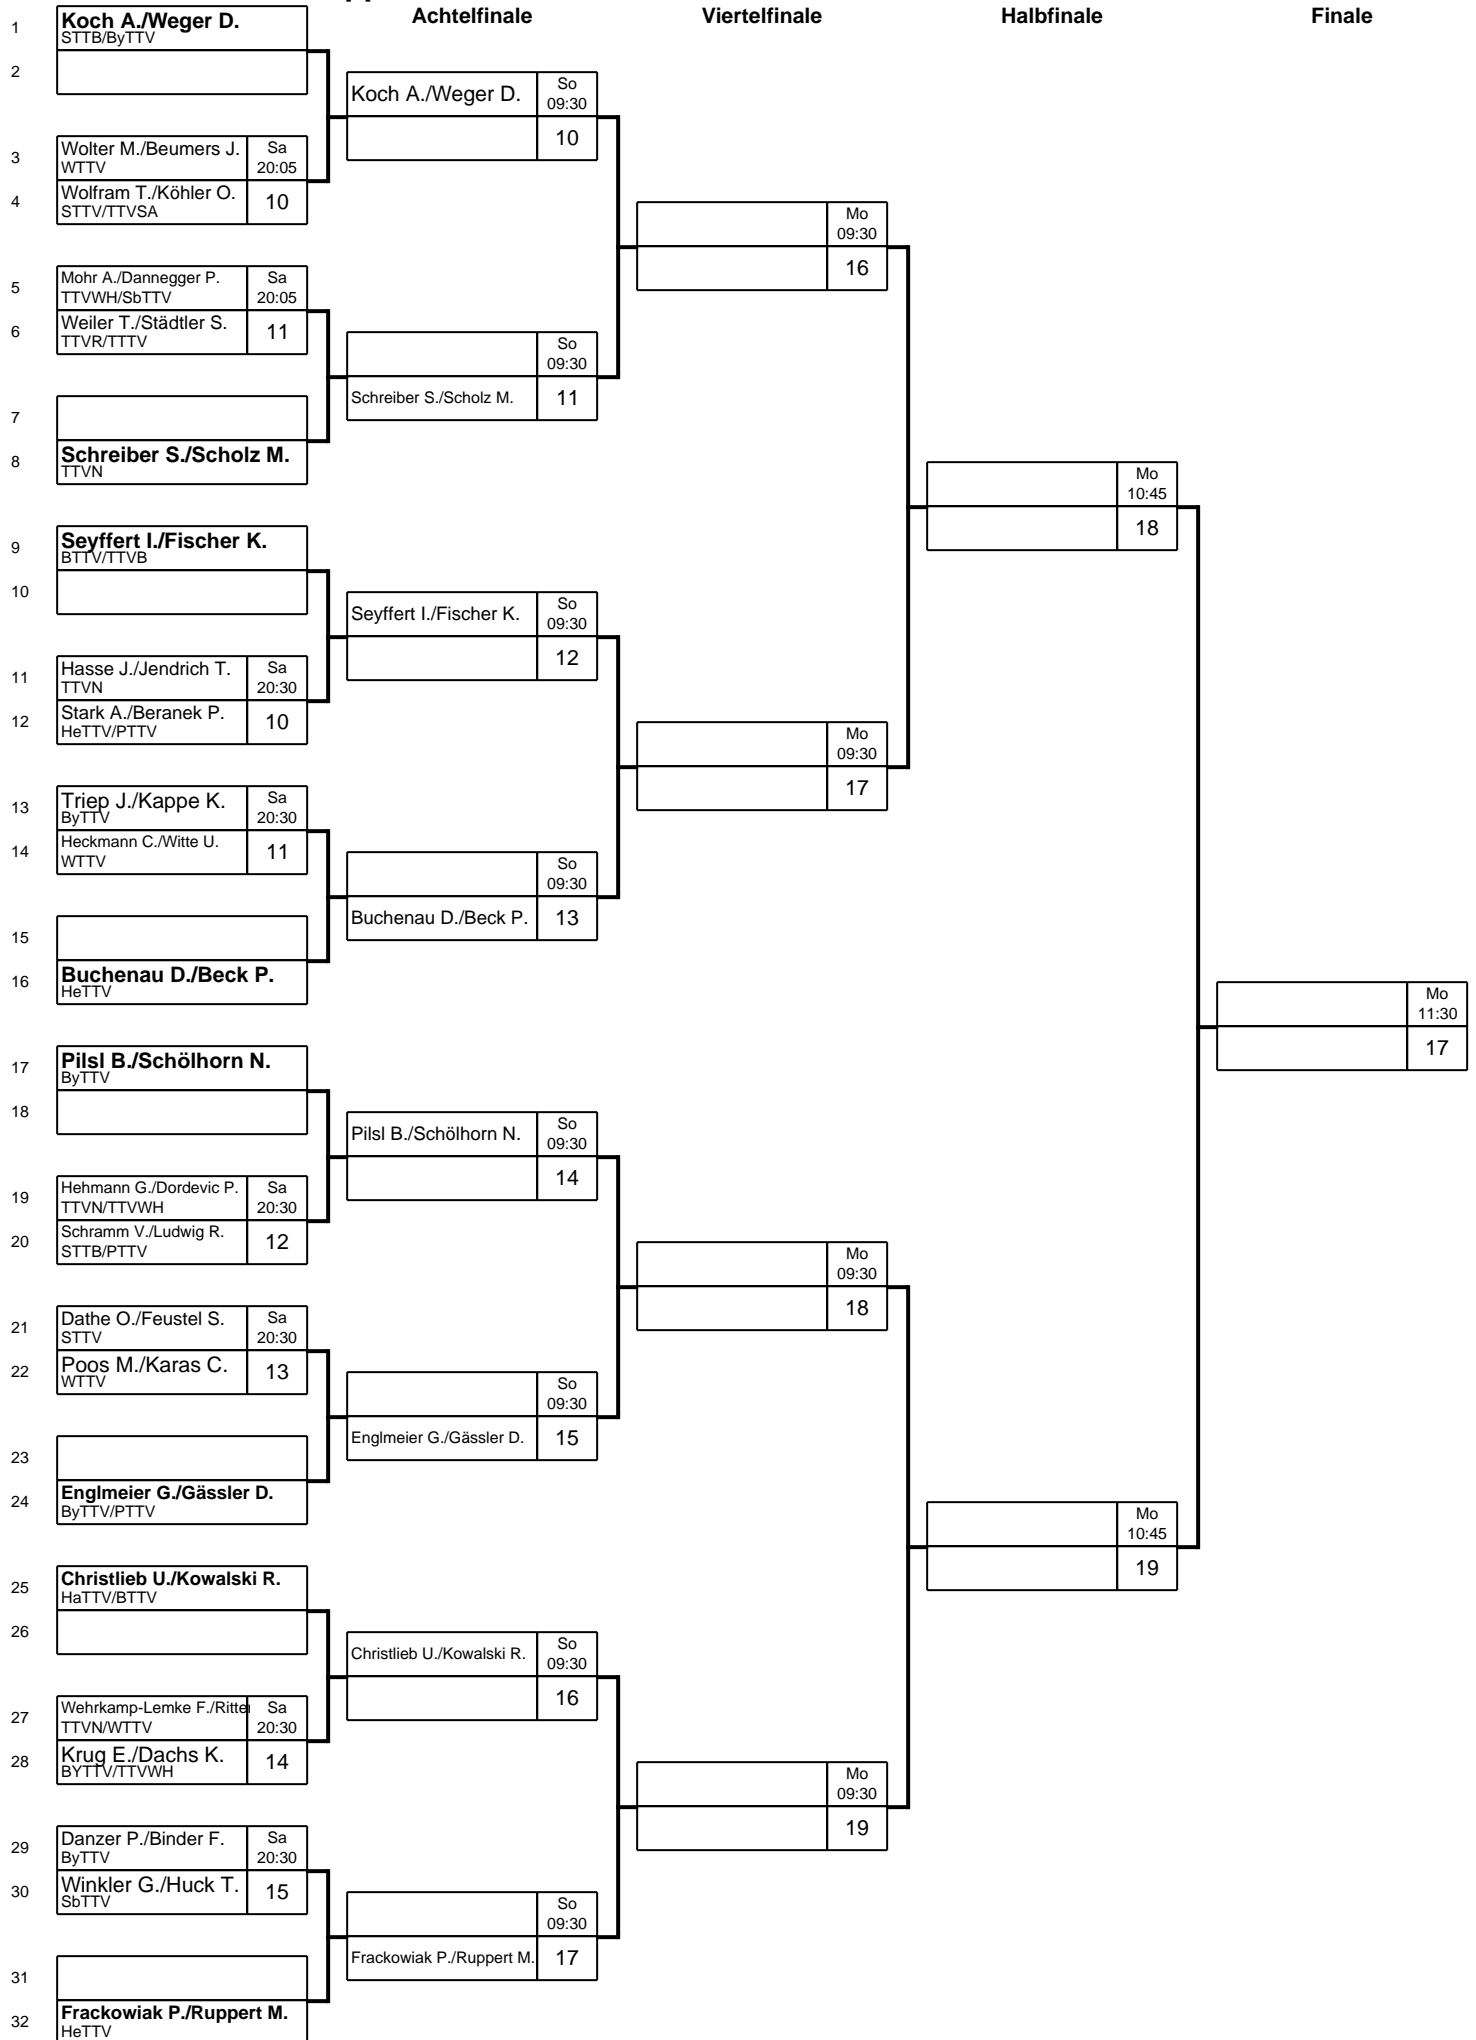

Deutsche Einzelmeisterschaften Senioren

Klasse: Senioren 50 Doppel Erfurt

Deutsche Einzelmeisterschaften Senioren

Klasse: Senioren 60 Doppel Erfurt

	Achtelfinale		Viertelfinale		Halbfinale		Finale	
1	Nieswand M./Kürschner R. WTTV/ByTTV							
2			Nieswand M./Kürschner R. So 09:00 18					
3	Luck T./Simon K. HeTTV							
4	Polheim T./Umbscheidt W. STTV				Mo 10:00 5			
5	Biegierz B./Runge R. WTTV/TTVN							
6	Klump H./Frey M. BaTTV/SbTTV		Heuck J./Powilleit M. So 09:00 19					
7								
8	Heuck J./Powilleit M. TTVSH/TTVMV				Mo 10:45 5			
9	Loss R./Bürgin B. SbTTV							
10			Loss R./Bürgin B. So 09:00 20					
11	Werle M./Barthen H. TTVR/RTTV				Mo 10:00 6			
12	Mauermann P./Landgrebe TTVMV/HeTTV							
13	Schulz W./Mönch D. TTVSA/TTTV							
14	Endres U./Fietz J. ByTTV		Hellmann K./Karmainski E. So 09:00 21					
15								
16	Hellmann K./Karmainski E. WTTV						Mo 11:30 6	
17	Seyffert K./Layh U. HeTTV							
18			Seyffert K./Layh U. So 09:00 22					
19	Maier M./Wucherpfennig R. TTVN				Mo 10:00 7			
20	Watermann U./Ristig D. WTTV							
21	Fründt W./Khazaeli M. HaTTV							
22	Jochem M./Braun R. STTB/ByTTV		Dangers H./Beck J. So 09:00 23					
23								
24	Dangers H./Beck J. TTVN				Mo 10:45 6			
25	Zimmermann B./Ehrhart B. PTTV							
26			Zimmermann B./Ehrhart B. So 09:00 25					
27	Ufert A./Drechsler P. ByTTV							
28	Engelmann L./Tschöpe A. TTVN				Mo 10:00 8			
29	Mykyttschak O./Allert G. TTTV/ByTTV							
30	Drescher H./Weichwald G. HeTTV		Werz K./Jagst W. So 09:00 26					
31								
32	Werz K./Jagst W. TTVWH