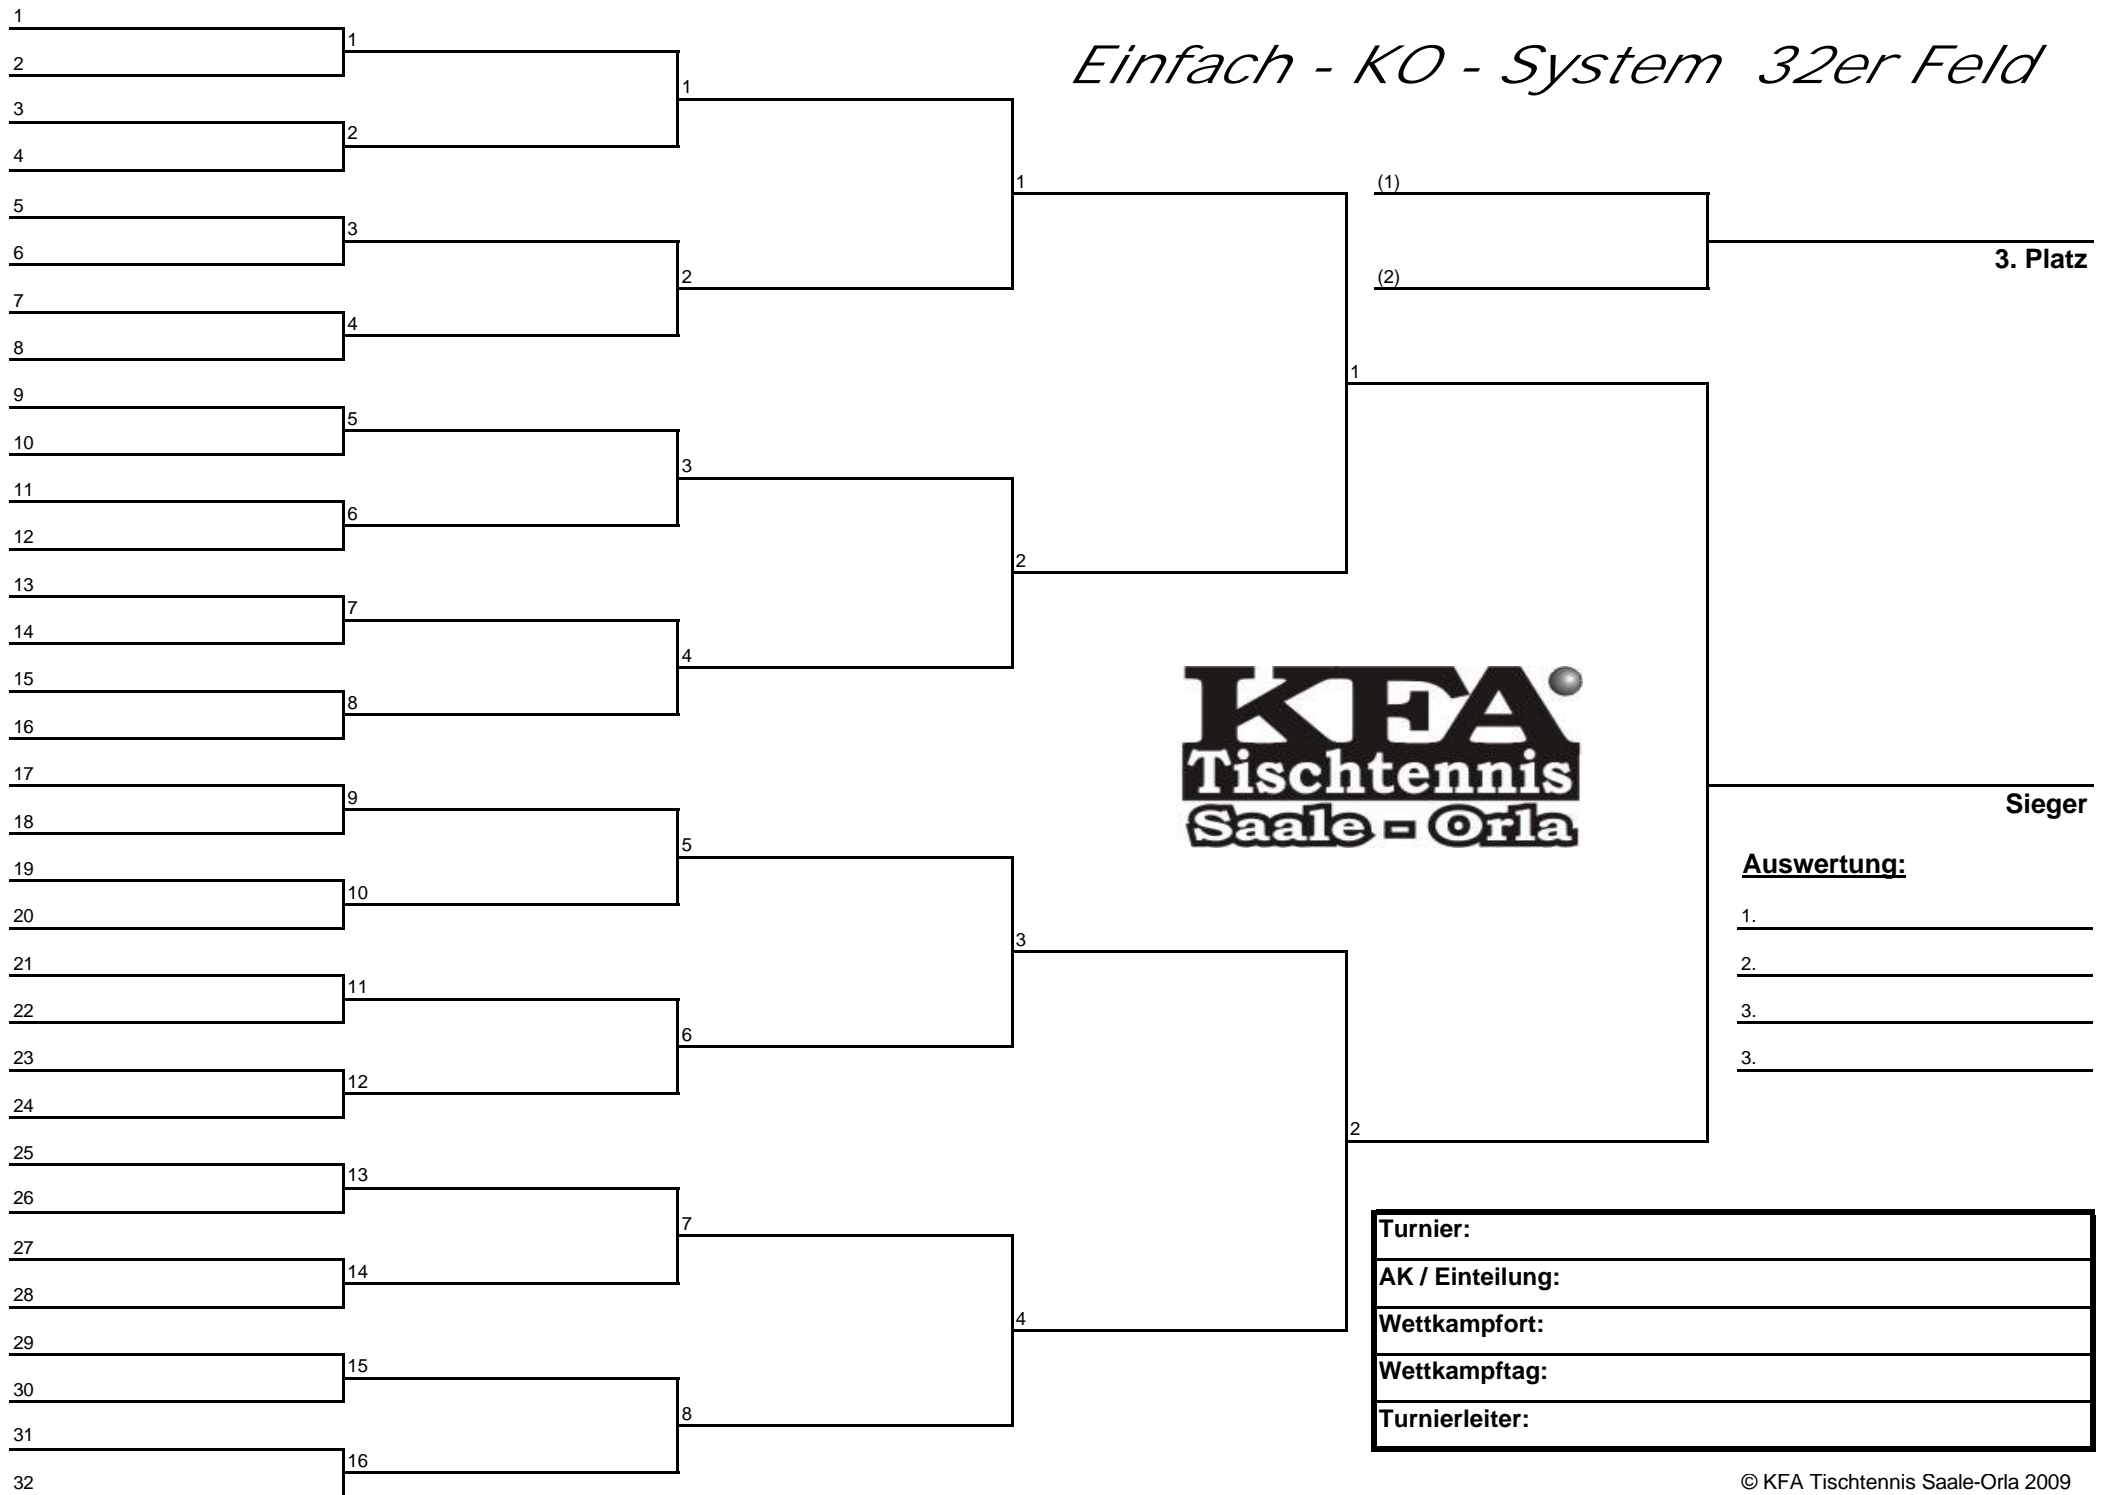

Einfach - KO - System 32er Feld

Auswertung:

- 1. _____
- 2. _____
- 3. _____
- 3. _____

Turnier:
AK / Einteilung:
Wettkampfort:
Wettkampftag:
Turnierleiter: